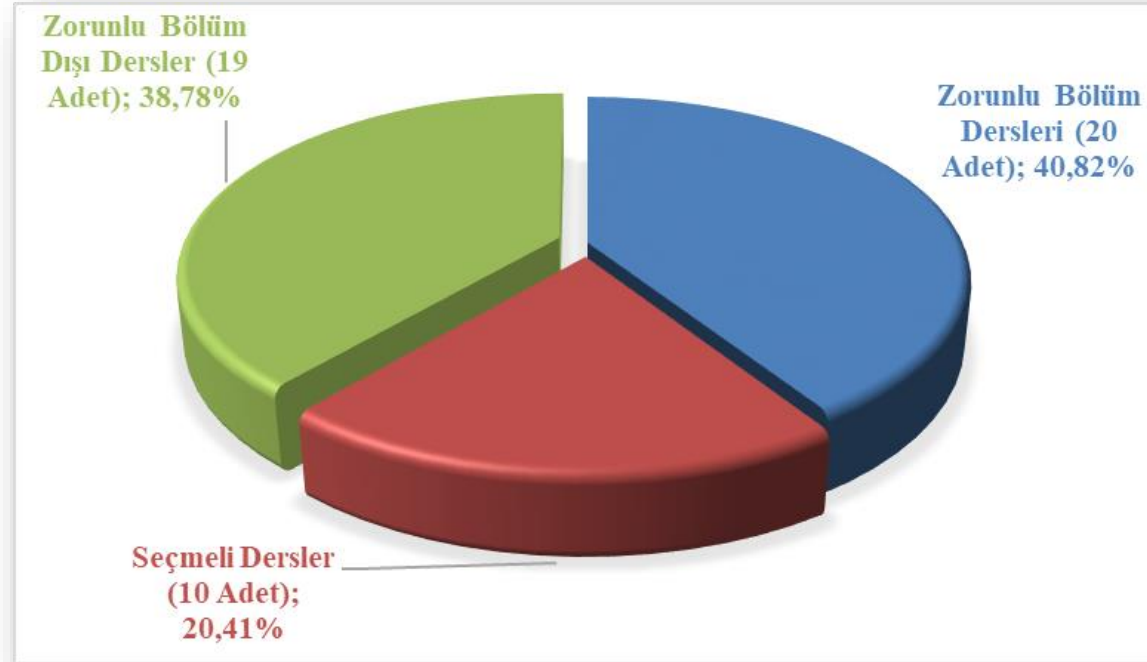

İNSANİ BİLİMLER VE EDEBİYAT FAKÜLTESİ

AMERİKAN KÜLTÜRÜ VE EDEBİYATI LİSANS PROGRAMI

ARKEOLOJİ LİSANS PROGRAMI

FELSEFE LİSANS PROGRAMI

İNGİLİZ DİLİ VE EDEBİYATI LİSANS PROGRAMI

İNGİLİZCE, FRANSIZCA MÜTERCİM VE TERCÜMANLIK LİSANS PROGRAMI