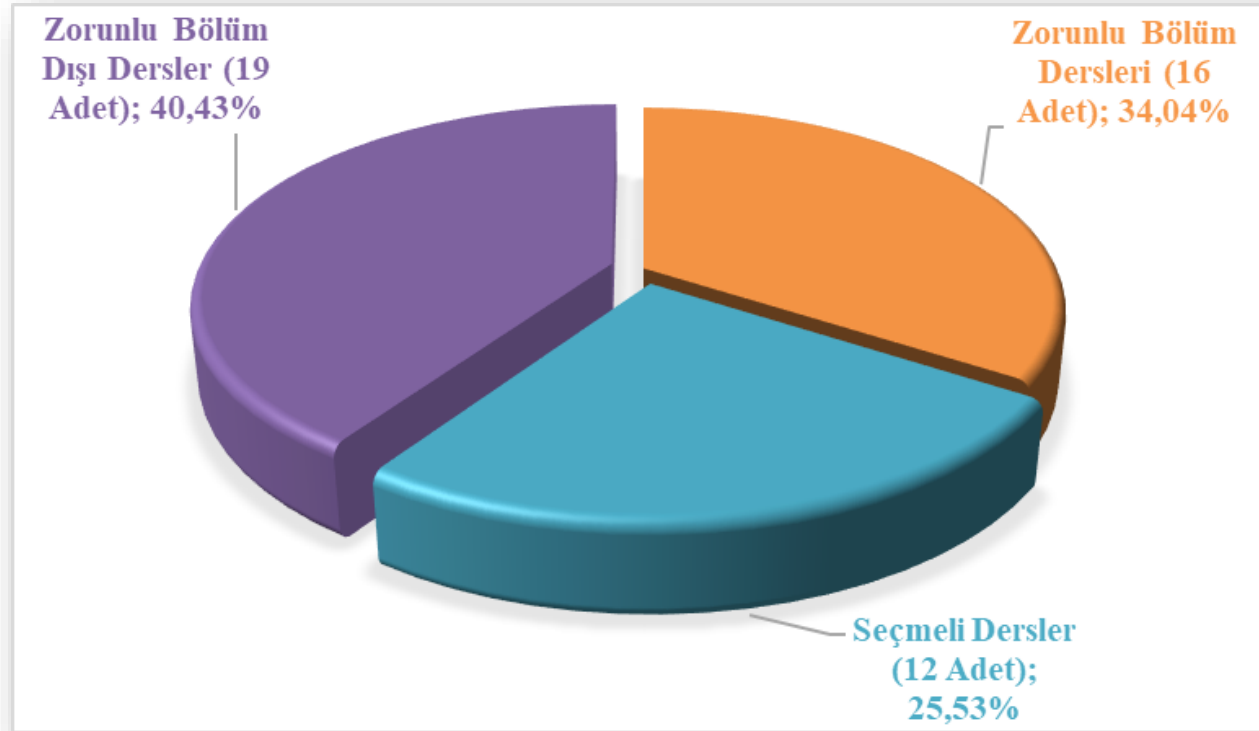

İHSAN DOĞRAMACI BİLKENT ÜNİVERSİTESİ
LİSANS PROGRAMLARI MÜFREDAT - DERS DAĞILIM DENGESİ
FEN FAKÜLTESİ

FİZİK LİSANS PROGRAMI

KİMYA LİSANS PROGRAMI

MATEMATİK LİSANS PROGRAMI

MOLEKÜLER BİYOLOJİ VE GENETİK LİSANS PROGRAMI