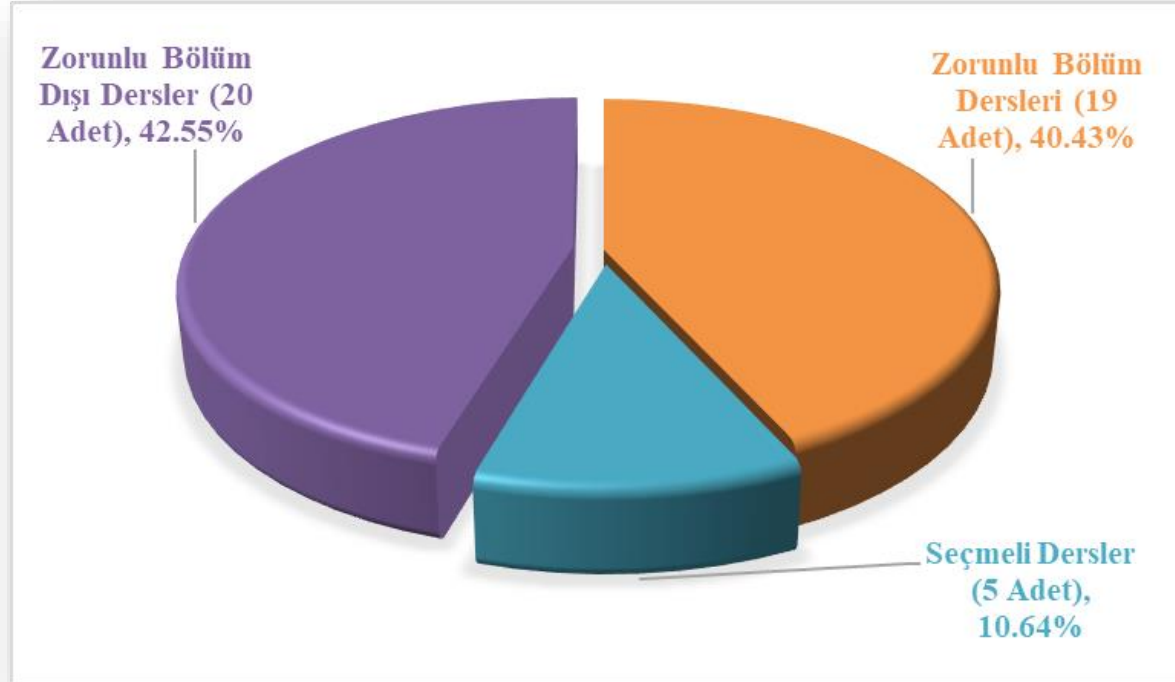

GÜZEL SANATLAR, TASARIM VE MİMARLIK FAKÜLTESİ

GRAFİK TASARIMI LİSANS PROGRAMI

GÜZEL SANATLAR LİSANS PROGRAMI

İÇ MİMARLIK VE ÇEVRE TASARIMI LİSANS PROGRAMI

İLETİŞİM VE TASARIMI LİSANS PROGRAMI

KENTSEL TASARIM VE PEYZAJ MİMARLIĞI LİSANS PROGRAMI