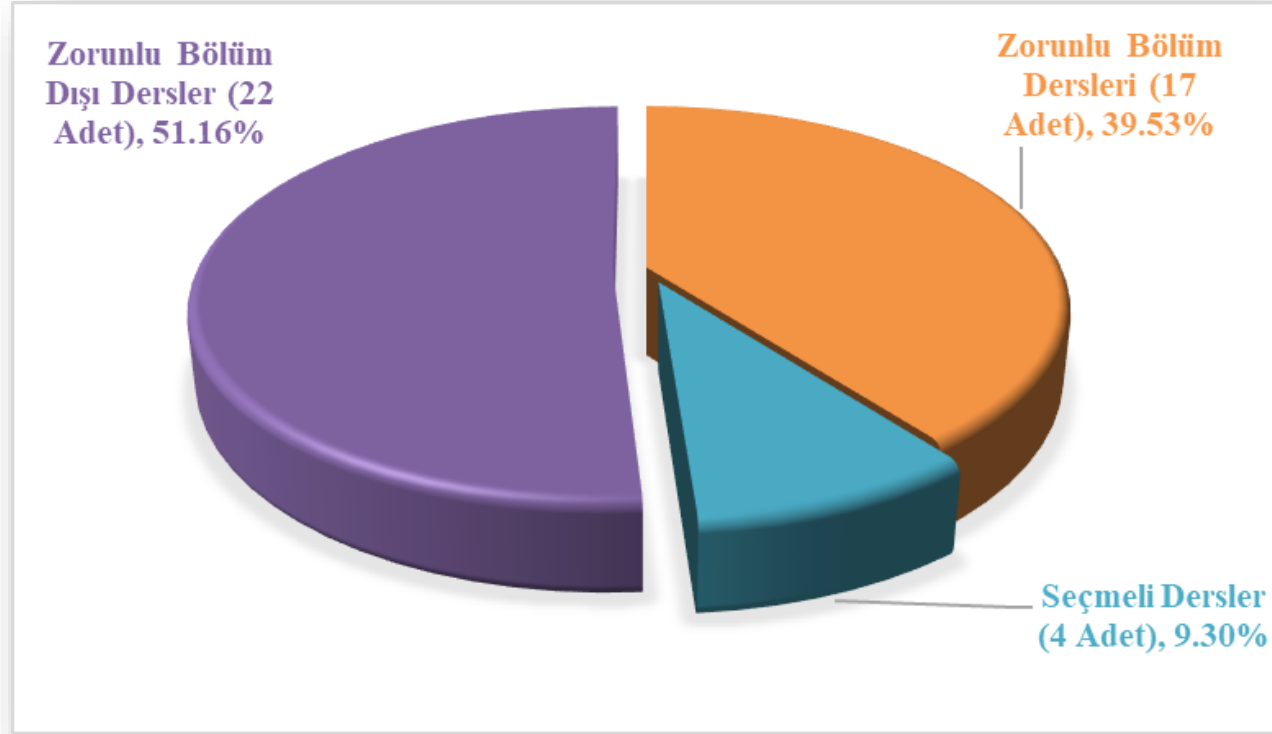

MİMARLIK LİSANS PROGRAMI