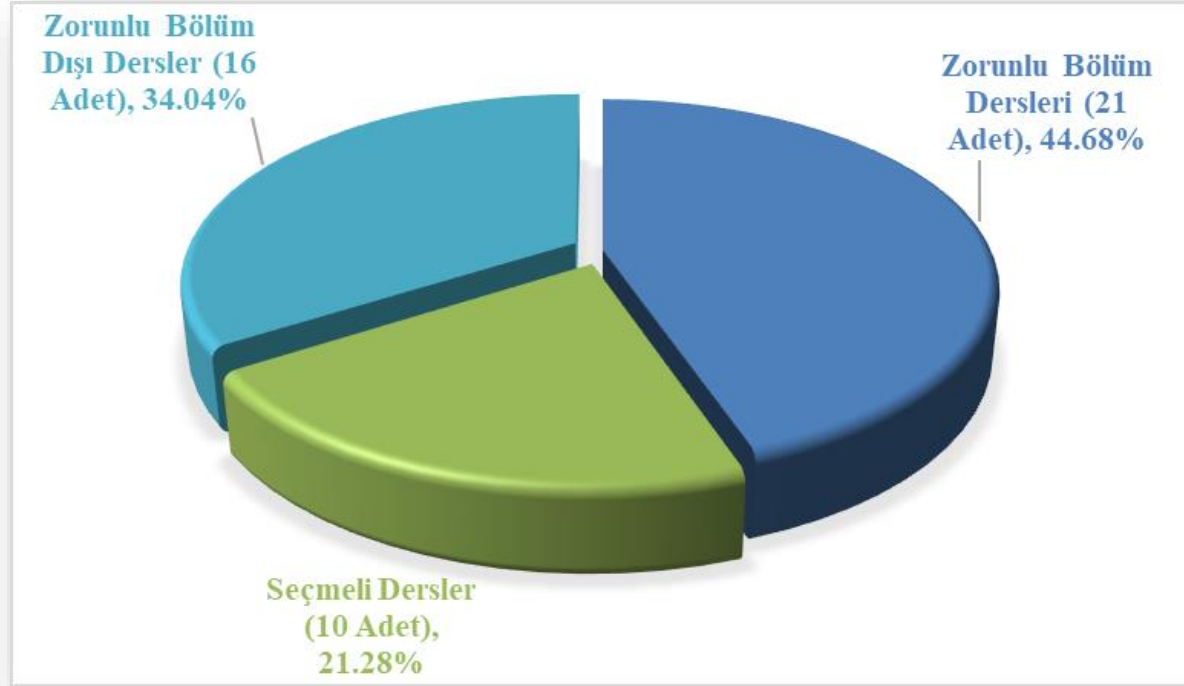

GÜZEL SANATLAR, TASARIM VE MİMARLIK FAKÜLTESİ

GRAFİK TASARIMI LİSANS PROGRAMI

GÜZEL SANATLAR LİSANS PROGRAMI

İÇ MİMARLIK VE ÇEVRE TASARIMI LİSANS PROGRAMI

İLETİŞİM VE TASARIMI LİSANS PROGRAMI

KENTSEL TASARIM VE PEYZAJ MİMARLIĞI LİSANS PROGRAMI