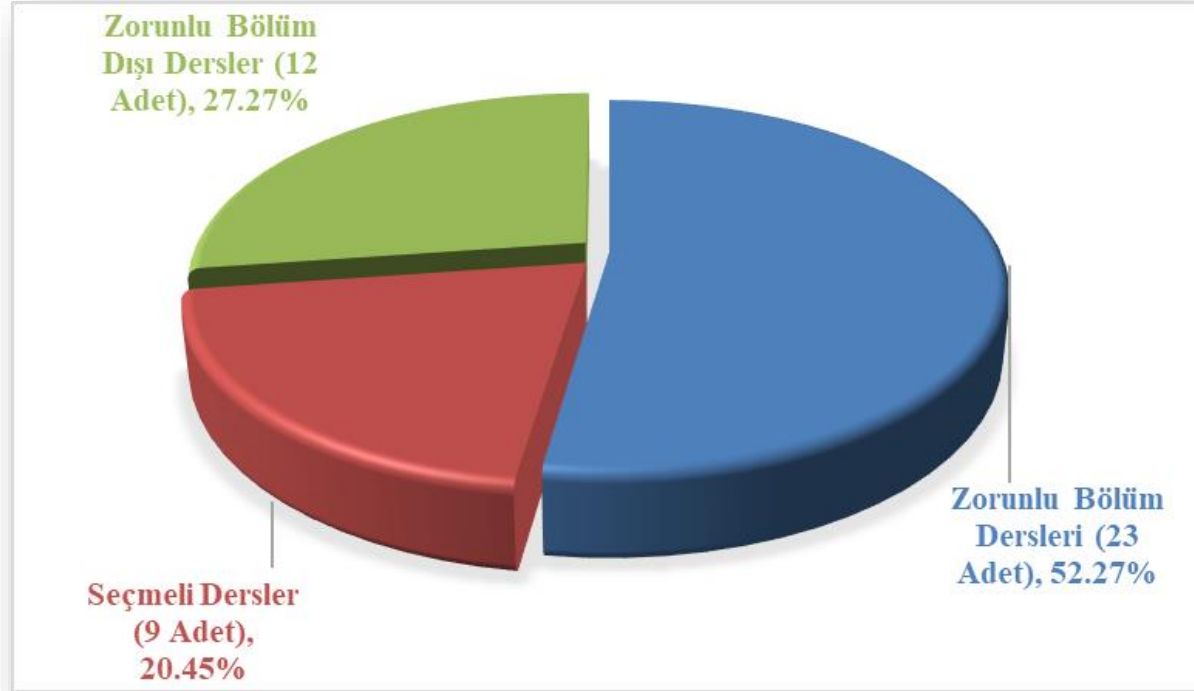

GÜZEL SANATLAR LİSANS PROGRAMI