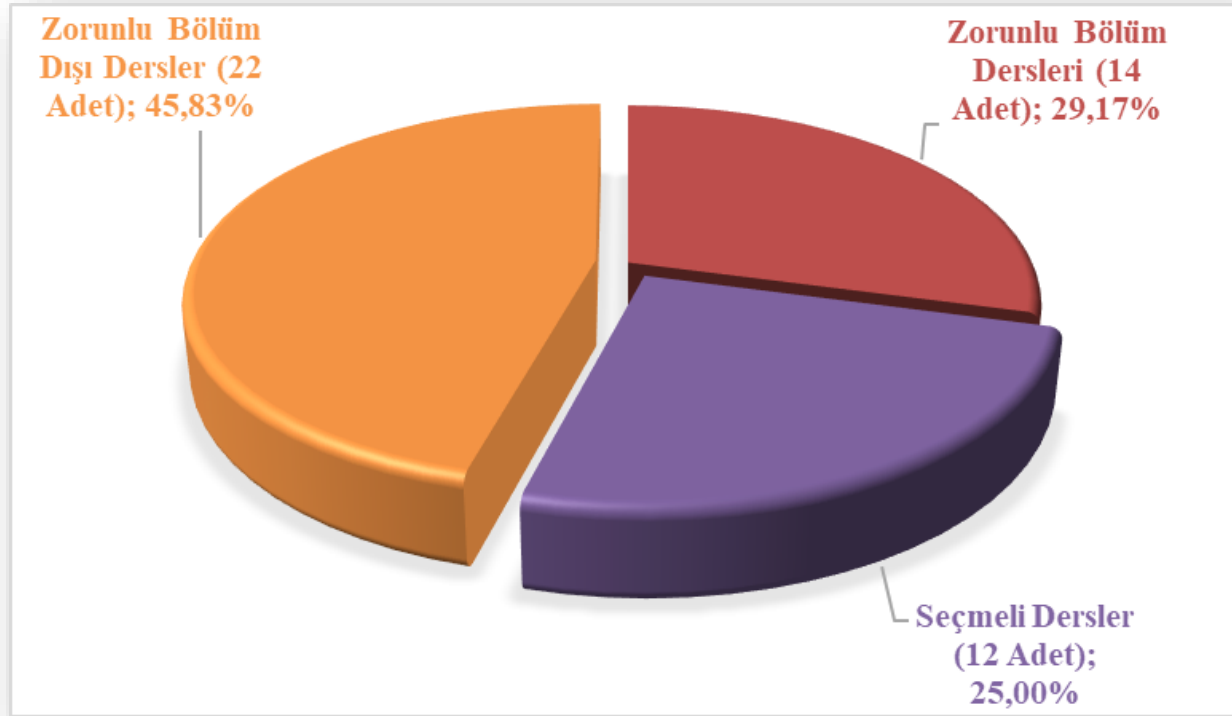

İŞLETME FAKÜLTESİ

İŞLETME LİSANS PROGRAMI