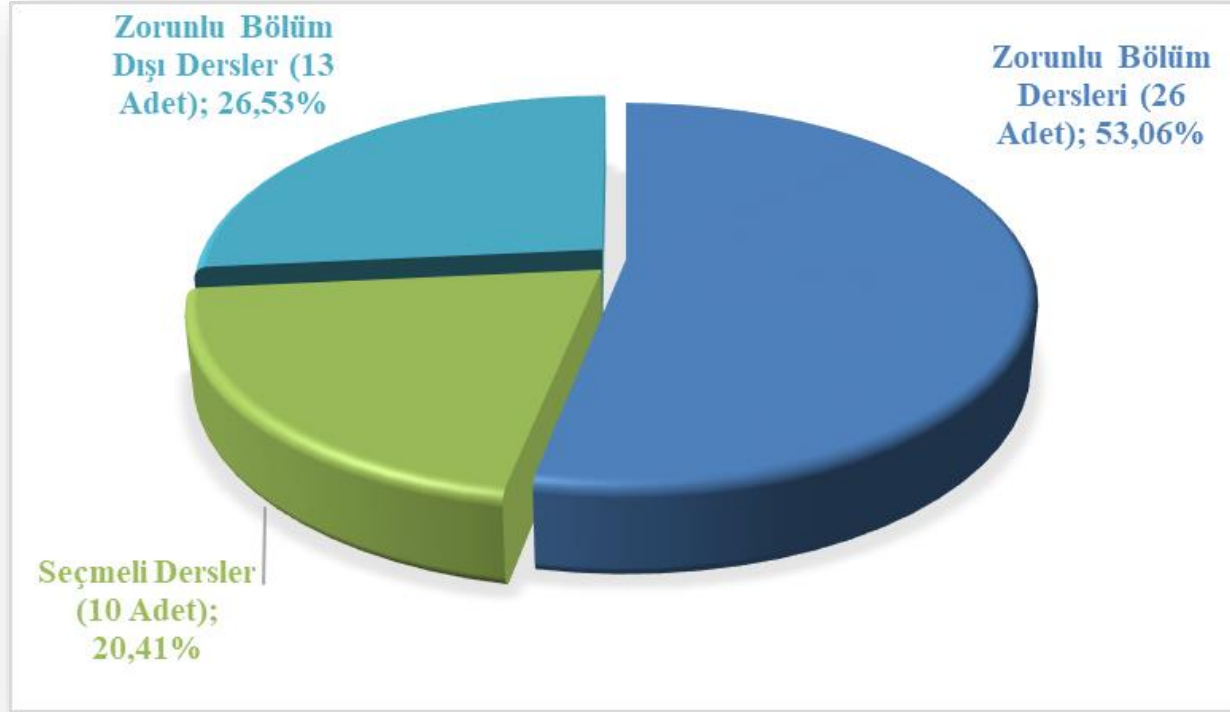

İNSANİ BİLİMLER VE EDEBİYAT FAKÜLTESİ

AMERİKAN KÜLTÜRÜ VE EDEBİYATI LİSANS PROGRAMI

ARKEOLOJİ LİSANS PROGRAMI

FELSEFE LİSANS PROGRAMI

İNGİLİZ DİLİ VE EDEBİYATI LİSANS PROGRAMI

İNGİLİZCE, FRANSIZCA MÜTERCİM VE TERCÜMANLIK LİSANS PROGRAMI