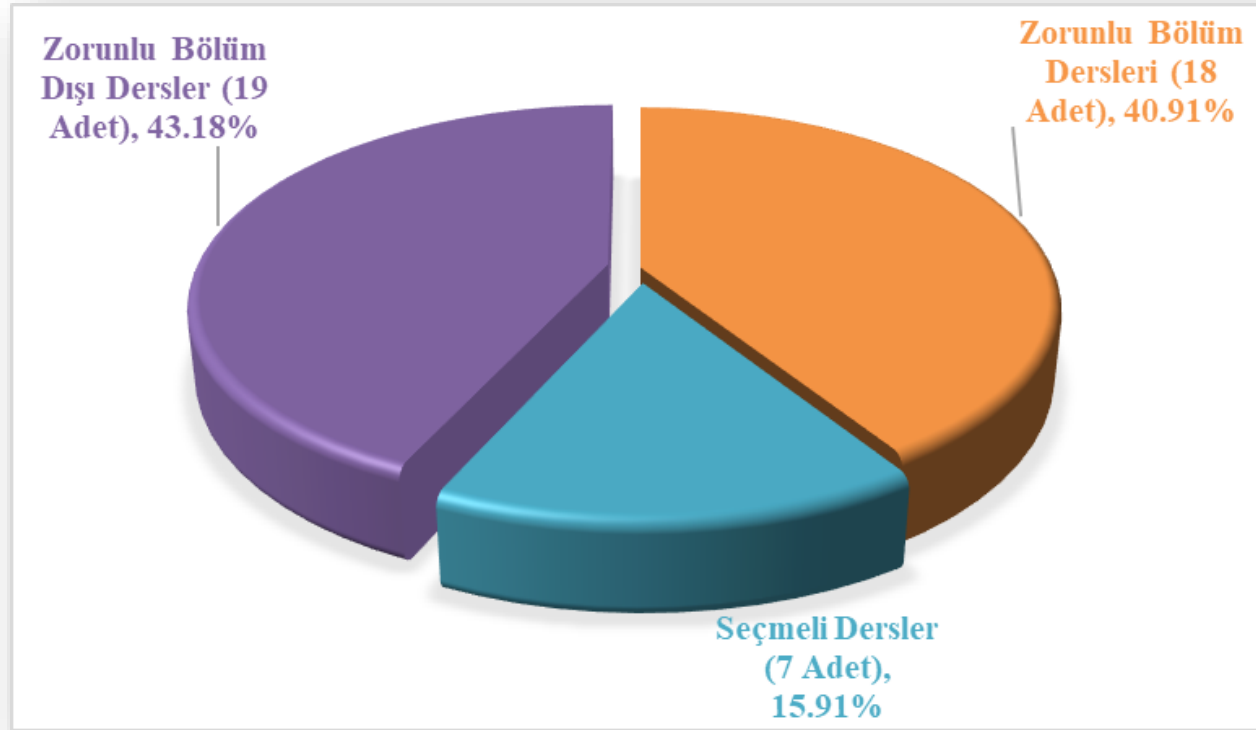

GÜZEL SANATLAR, TASARIM VE MİMARLIK FAKÜLTESİ

GRAFİK TASARIMI LİSANS PROGRAMI