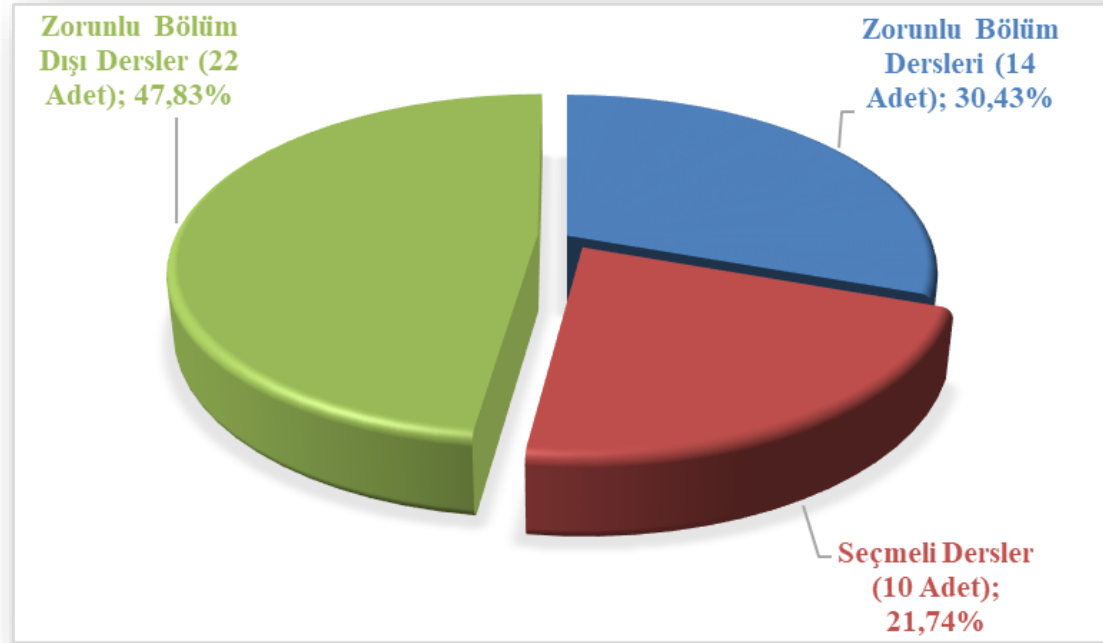

MÜHENDİSLİK FAKÜLTESİ

BİLGİSAYAR MÜHENDİSLİĞİ LİSANS PROGRAMI