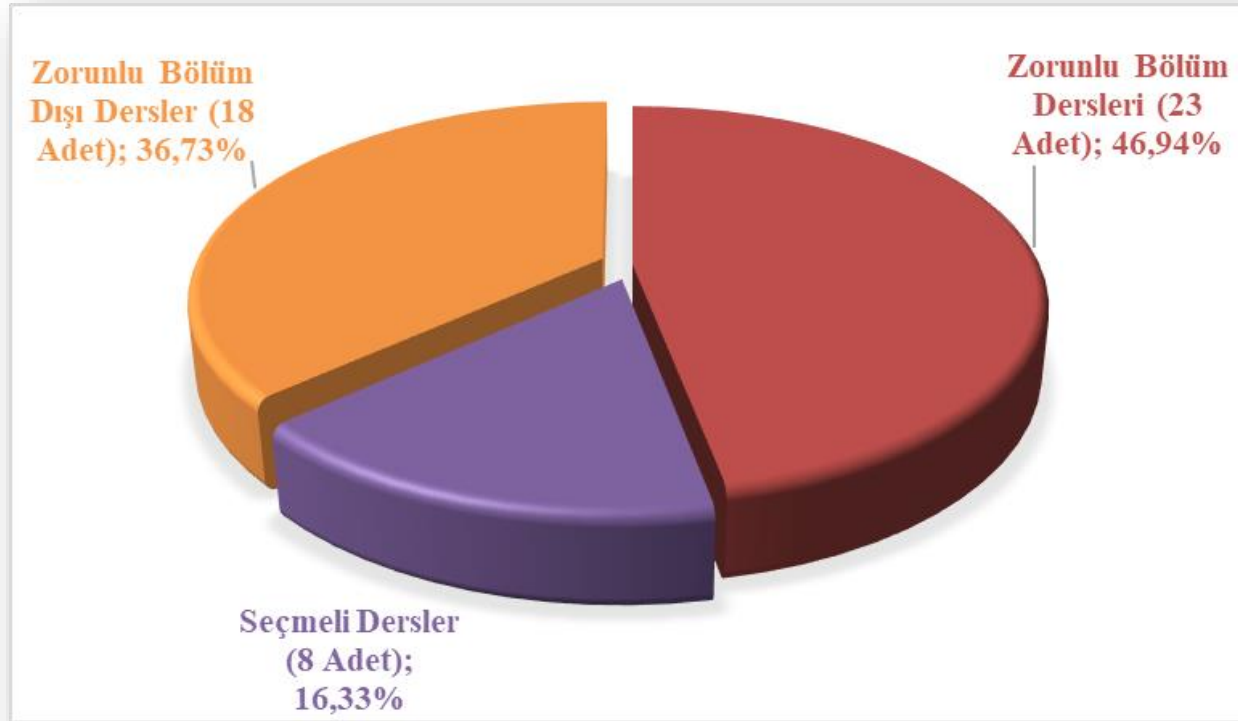

İHSAN DOĞRAMACI BİLKENT ÜNİVERSİTESİ
LİSANS PROGRAMLARI MÜFREDAT - DERS DAĞILIM DENGESİ
FEN FAKÜLTESİ

FİZİK LİSANS PROGRAMI

KİMYA LİSANS PROGRAMI

MATEMATİK LİSANS PROGRAMI

MOLEKÜLER BİYOLOJİ VE GENETİK LİSANS PROGRAMI