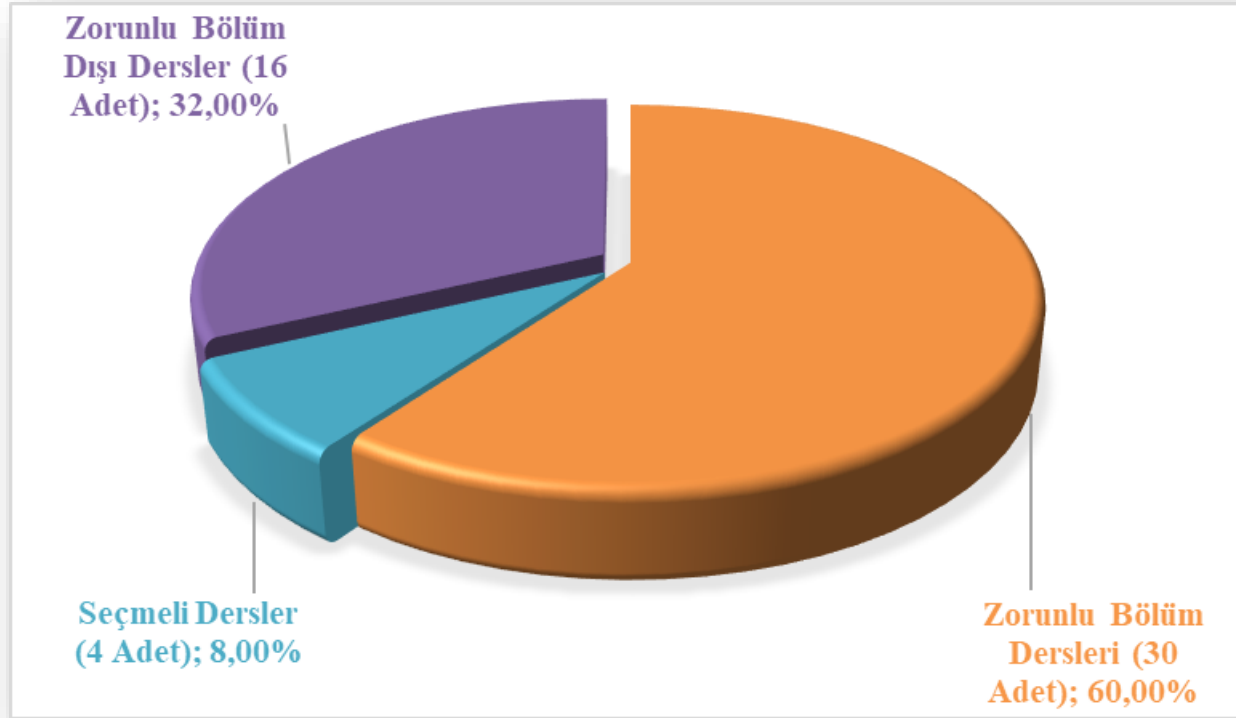

HUKUK FAKÜLTESİ

HUKUK LİSANS PROGRAMI