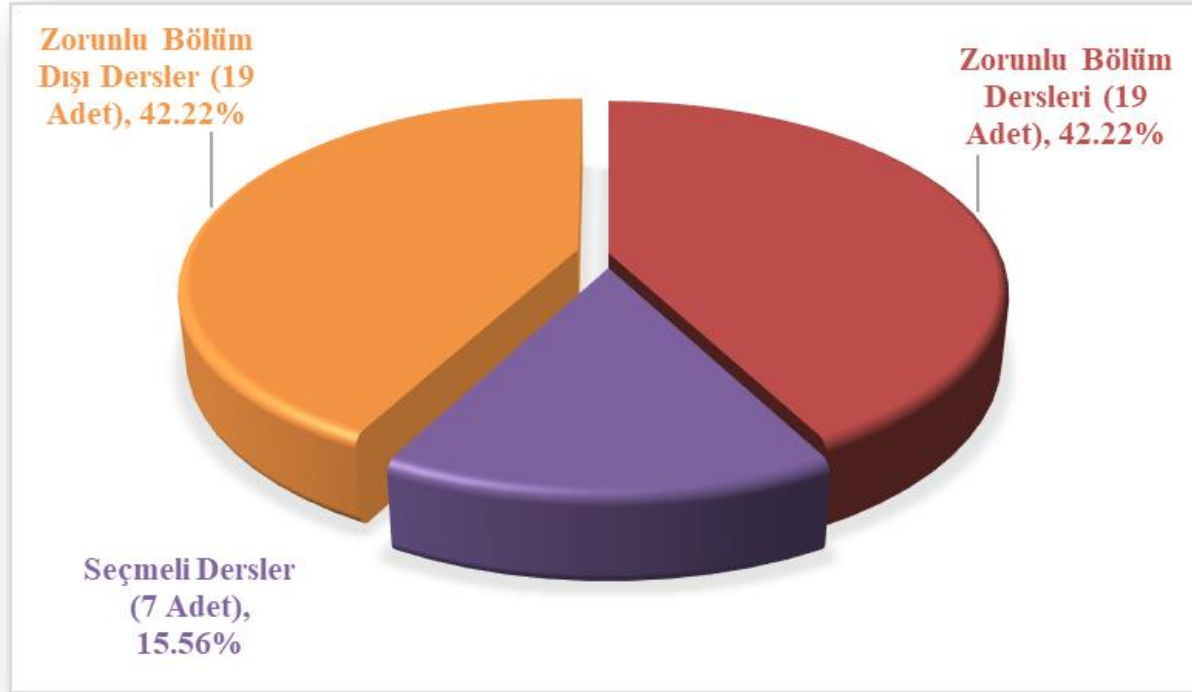

GÜZEL SANATLAR, TASARIM VE MİMARLIK FAKÜLTESİ

GRAFİK TASARIMI LİSANS PROGRAMI

GÜZEL SANATLAR LİSANS PROGRAMI

İÇ MİMARLIK VE ÇEVRE TASARIMI LİSANS PROGRAMI

İLETİŞİM VE TASARIMI LİSANS PROGRAMI

KENTSEL TASARIM VE PEYZAJ MİMARLIĞI LİSANS PROGRAMI