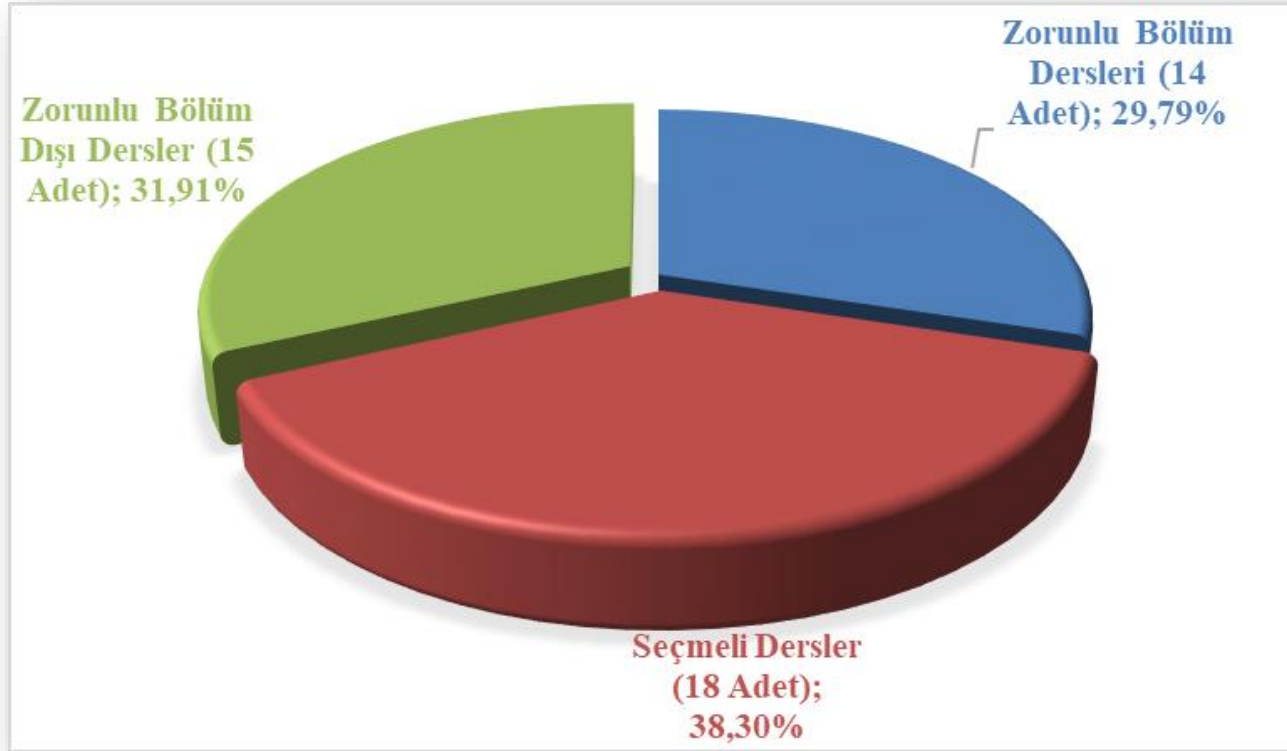

İHSAN DOĞRAMACI BİLKENT ÜNİVERSİTESİ
LİSANS PROGRAMLARI MÜFREDAT - DERS DAĞILIM DENGESİ
FEN FAKÜLTESİ

FİZİK LİSANS PROGRAMI

KİMYA LİSANS PROGRAMI

MATEMATİK LİSANS PROGRAMI

MOLEKÜLER BİYOLOJİ VE GENETİK LİSANS PROGRAMI