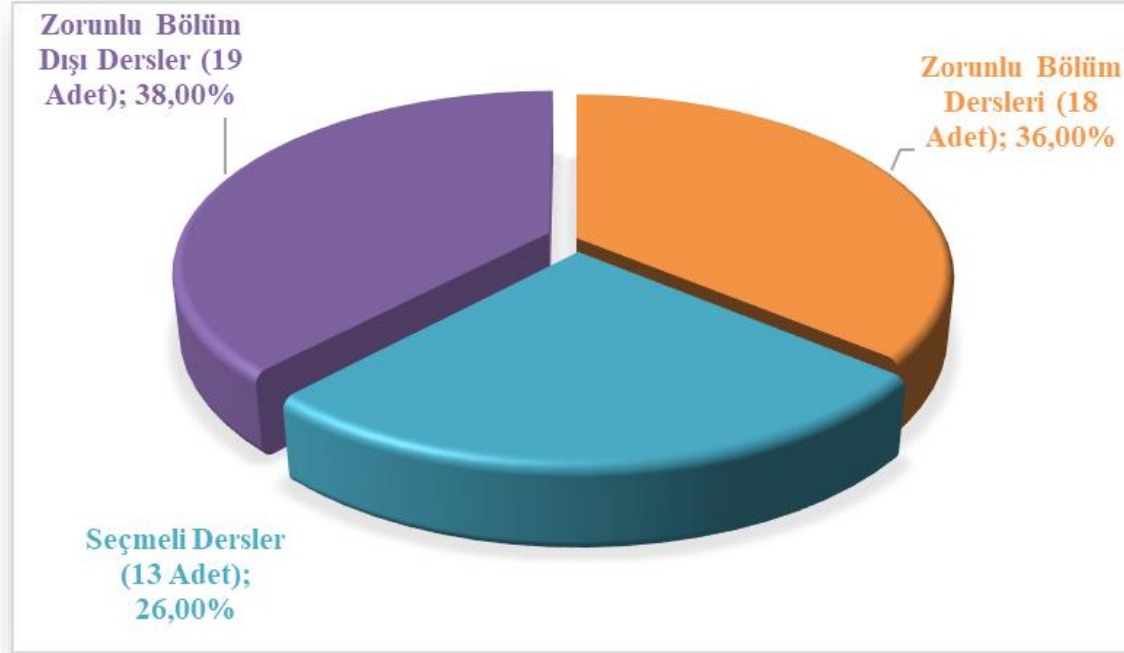

İNSANİ BİLİMLER VE EDEBİYAT FAKÜLTESİ

AMERİKAN KÜLTÜRÜ VE EDEBİYATI LİSANS PROGRAMI

ARKEOLOJİ LİSANS PROGRAMI

FELSEFE LİSANS PROGRAMI

İNGİLİZ DİLİ VE EDEBİYATI LİSANS PROGRAMI

İNGİLİZCE, FRANSIZCA MÜTERCİM VE TERCÜMANLIK LİSANS PROGRAMI