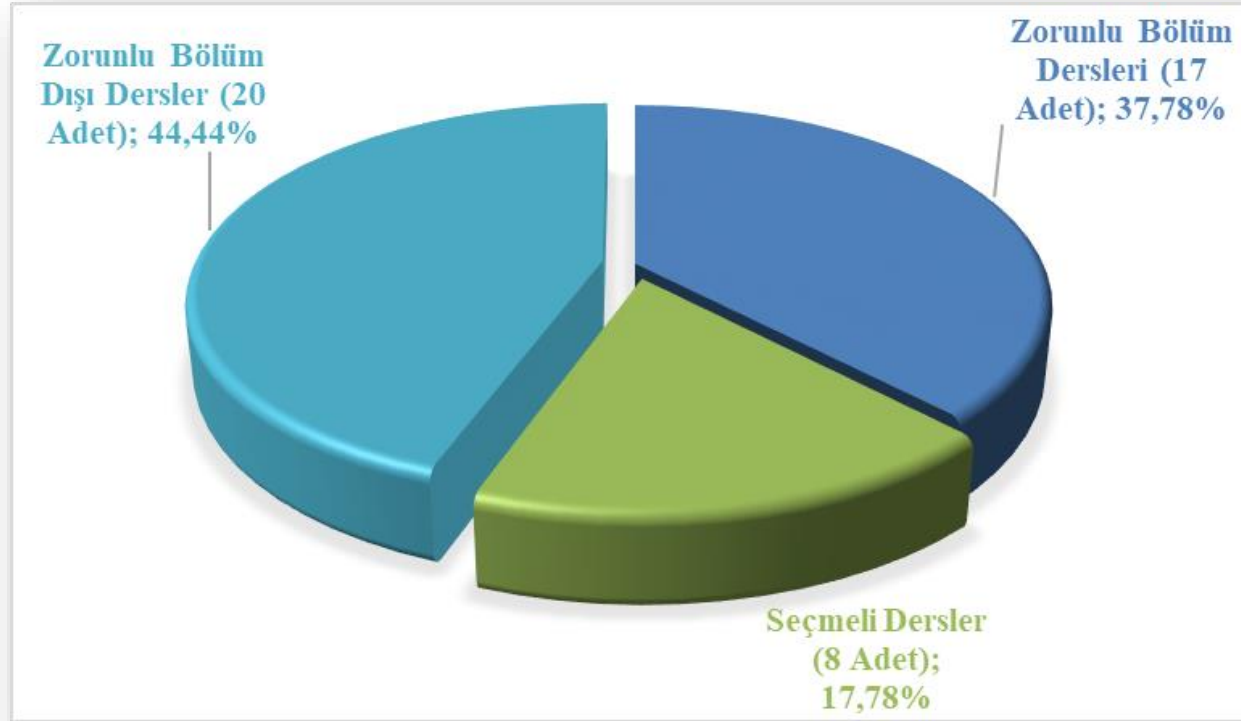

İHSAN DOĞRAMACI BİLKENT ÜNİVERSİTESİ
LİSANS PROGRAMLARI MÜFREDAT - DERS DAĞILIM DENGESİ
FEN FAKÜLTESİ

FİZİK LİSANS PROGRAMI

KİMYA LİSANS PROGRAMI

MATEMATİK LİSANS PROGRAMI

MOLEKÜLER BİYOLOJİ VE GENETİK LİSANS PROGRAMI